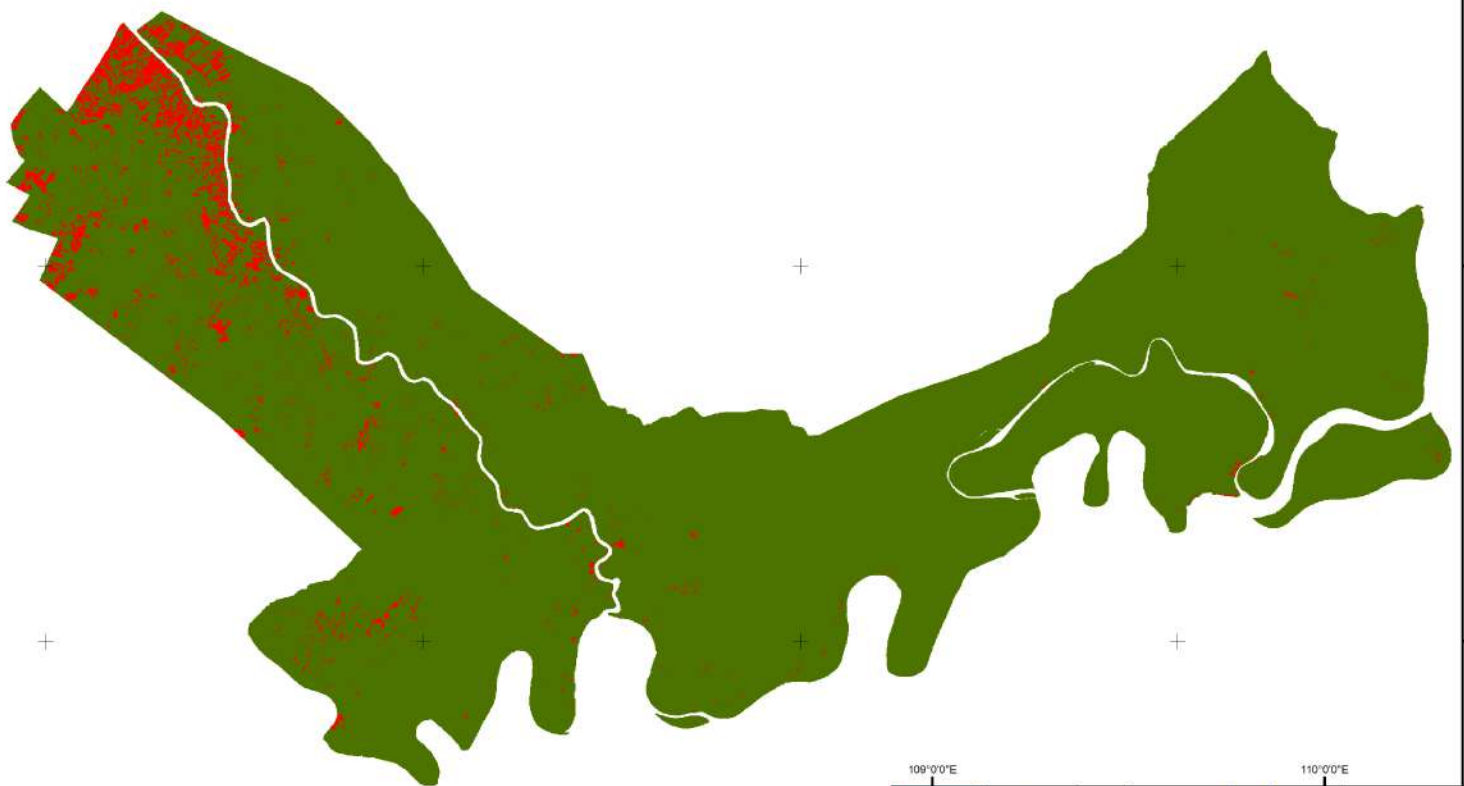

**Kenampakan ISA
Indeks IBI Tahun 2020
Kecamatan Sungai Raya**

Skala 1:260.000

Legenda

-  ISA
-  Non-ISA

**Kenampakan ISA
Indeks NDBI Tahun 2020
Kecamatan Sungai Raya**

Skala 1:260.000

Legenda

-  ISA
-  Non-ISA

Kenampakan ISA Indeks UI Tahun 2020 Kecamatan Sungai Raya

Skala 1:260.000

Legenda

- ISA
- Non-ISA