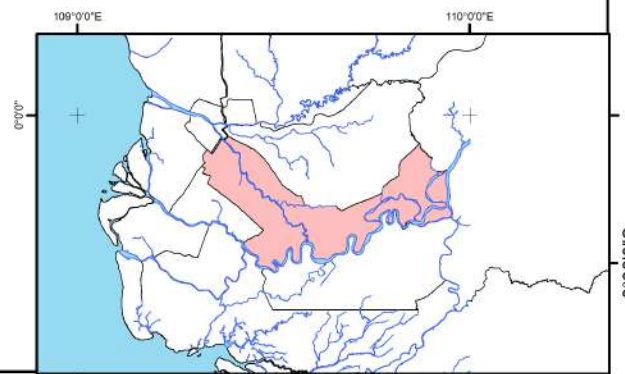

**Kenampakan ISA
Indeks IBI Tahun 2020
Kecamatan Sungai Raya**

Skala 1:260.000

Legenda

-  ISA
-  Non-ISA

**Kenampakan ISA
Indeks NDBI Tahun 2020
Kecamatan Sungai Raya**

Skala 1:260.000

Legenda

-  ISA
-  Non-ISA

Kenampakan ISA Indeks UI Tahun 2020 Kecamatan Sungai Raya

Skala 1:260.000

Legenda

- ISA
- Non-ISA