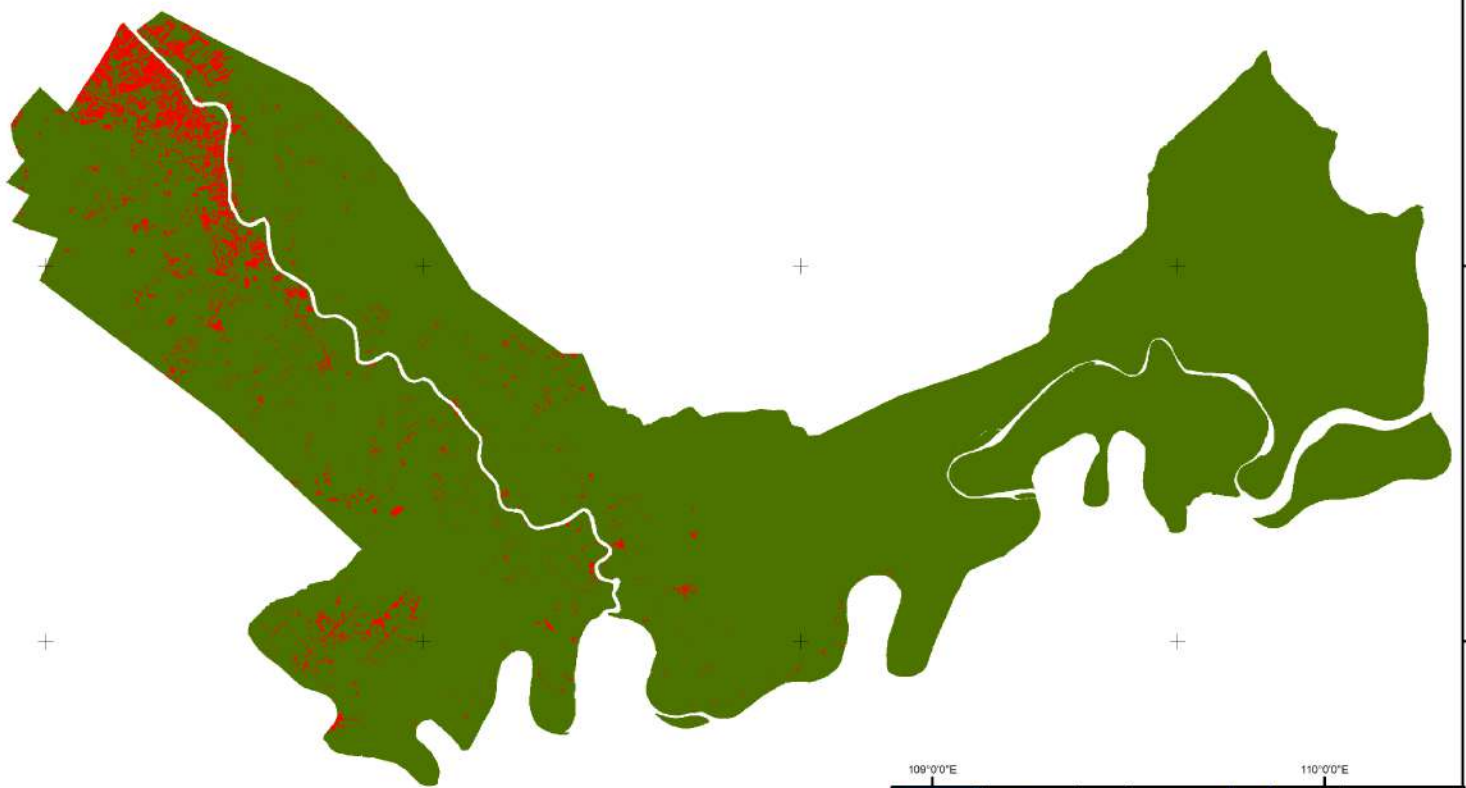

**Kenampakan ISA
Indeks IBI Tahun 2020
Kecamatan Sungai Raya**

Skala 1:260.000

Legenda

-  ISA
-  Non-ISA

**Kenampakan ISA
Indeks NDBI Tahun 2020
Kecamatan Sungai Raya**

Skala 1:260.000

Legenda

-  ISA
-  Non-ISA

Kenampakan ISA Indeks UI Tahun 2020 Kecamatan Sungai Raya

Skala 1:260.000

Legenda

- ISA
- Non-ISA